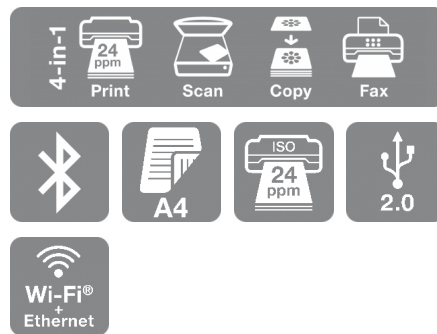

WorkForce Pro WF-C579RDTWF

DATASHEET / BROCHURE

Ο νέος πολυλειτουργικός εκτυπωτής A4 RIPS της Epson προσφέρει γρήγορες ταχύτητες εκτύπωσης, σάρωσης και αντιγραφής, με μικρότερο εμβαδόν, χαμηλό συνολικό κόστος ιδιοκτησίας και χαμηλή περιβαλλοντική επίπτωση.

Αυξήστε την παραγωγικότητα της επιχείρησής σας, χάρη στη μικρότερη ανάγκη παρέμβασης, στον γρήγορο χρόνο εξόδου πρώτης σελίδας, καθώς και στους ασφαλείς κανόνες εκτύπωσης και διαδικασίες ροής εργασιών. Και όλα αυτά ενώ παράλληλα μειώνετε το κόστος εκτύπωσης και την περιβαλλοντική επίπτωση. Η υψηλή απόδοση μελανιού έως και 50.000 ασπρόμαυρων και 20.000 έγχρωμων σελίδων, η γρήγορη ταχύτητα σάρωσης διπλής όψης και το μεγάλο εύρος λύσεων ροής εργασιών για επιχειρήσεις καθιστούν αυτούς τους εκτυπωτές τα δυνατά χαρτιά για την παραγωγικότητα στο γραφείο.

Υψηλή παραγωγικότητα

Ο γρήγορος χρόνος εξόδου πρώτης σελίδας (FPOT) στα 4,8 δευτερόλεπτα για ασπρόμαυρη και στα 5,3 δευτερόλεπτα για έγχρωμη εκτύπωση από την κατάσταση ετοιμότητας, η ταχύτητα έγχρωμης και ασπρόμαυρης εκτύπωσης έως 24 σελ./λεπτό (ταχύτητα ISO) και η γρήγορη σάρωση διπλής όψης με ταχύτητα 60 εικόνες/λεπτό εξασφαλίζουν ότι η παραγωγικότητα διατηρείται σε υψηλά επίπεδα. Με βελτιωμένη ανθεκτικότητα 240.000 σελίδων για να εκτυπώνετε περισσότερο όγκο για μεγαλύτερο χρονικό διάστημα. Με μέγιστη χωρητικότητα χαρτιού 1.330 φύλλων, ώστε να αναλώνεται λιγότερος χρόνος στην αναπλήρωση του χαρτιού.

ΤΕΧΝΙΚΑ ΧΑΡΑΚΤΗΡΙΣΤΙΚΑ ΠΡΟΪΟΝΤΟΣ

ΤΕΧΝΟΛΟΓΙΑ

Printing Method	PrecisionCore™ Κεφαλή εκτύπωσης
Ελάχιστο μέγεθος σταγόνας	3,8 pl, With Variable-Sized Droplet Technology
Τεχνολογία μελανιού	Replaceable Ink Pack System (RIPS)