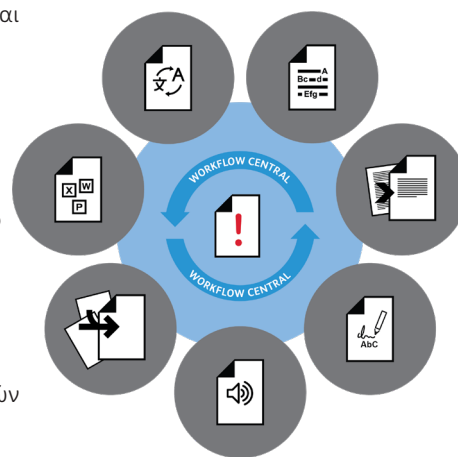

Επεκτείνετε τις δυνατότητες με τον έγχρωμο πολυλειτουργικό εκτυπωτή Xerox® C235.

Όταν πρέπει να σαρώσετε έγγραφα για κοινή χρήση με συναδέλφους, να κάνετε αντίγραφα ή να στείλετε φαξ, το C235 τα κάνει όλα. Το μηχάνημα όλα-σε-ένα παρέχει και άλλες λειτουργίες πέρα από την εκτύπωση, χωρίς επιπλέον έξοδα ή χώρο στο γραφείο για πρόσθετες συσκευές.

ΚΑΝΤΕ ΠΕΡΙΣΣΟΤΕΡΑ ΜΕ ΤΟ XEROX® WORKFLOW CENTRAL

Μικρός και ισχυρός, μόνο λίγα είναι αυτά που δεν κάνει ο πολυλειτουργικός εκτυπωτής Xerox® C235, εκτός φυσικά από τις λειτουργίες εκτύπωσης, σάρωσης, αντιγραφής και φαξ που διαθέτει.

Επιπλέον, θα μπορείτε να:

- Μετατρέψετε τα έγγραφά σας σε άλλες γλώσσες
- Αλλάξετε χειρόγραφες σημειώσεις σε αναζητήσιμα, επεξεργάσιμα έγγραφα
- Δημιουργήσετε αρχεία ήχου των αναφορών σας για να τα ακούτε στο αυτοκίνητο
- Να συντάξετε αυτόματα περιεχόμενο για εμπιστευτικότητα
- Να μετατρέψετε σαρώσεις σε μορφές του Microsoft Office
- Να συνοψίσετε μεγάλα έγγραφα για ταχύτερη ανάγνωση

Επιπλέον, αποκτήστε πρόσβαση σε εξελιγμένες δυνατότητες, όπως συνδυασμό ροών εργασιών και απρόσκοπτη δρομολόγηση αρχείων σε αποθετήρια Cloud.

Είστε έτοιμοι να μάθετε τι μπορεί να κάνει ο νέος σας βοηθός; Μάθετε περισσότερα και δείτε πώς μπορείτε να τα δοκιμάσετε για εσάς στη διεύθυνση

www.office.xerox.com/el-gr/software-solutions/xerox-workflow-central-platform.

Έγχρωμος εκτυπωτής Xerox® C230

ΚΥΡΙΑ ΧΑΡΑΚΤΗΡΙΣΤΙΚΑ ΤΟΥ C230

- Εκτύπωση διπλής όψης 24 έγχρωμων/ασπρόμαυρων σελ./λεπτό
- Καταλαμβάνει μικρό χώρο
- Ενσωματωμένη συνδεσιμότητα Wi-Fi με Wi-Fi Direct®
- Apple AirPrint™, Υπηρεσία εκτύπωσης Mopria® και Σάρωση Mopria®, καθώς και εκτύπωση Chromebook